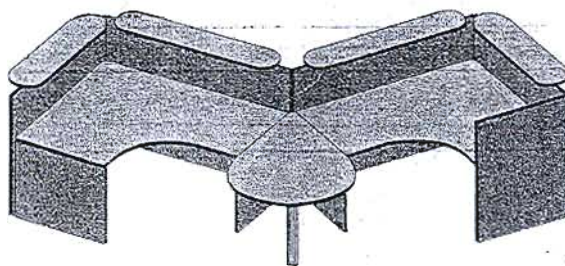

- N°1 473 ... PIANO WORKSTATION dx L.160x140
- N°1 474 ... PIANO WORKSTATION sx L.160x140
- N°2 553 ... PANNELLO FRONTALE L.160
- N°1 555 ... PANNELLO LATERALE L.142
- N°1 556 ... PANNELLO LATERALE L.142
- N°1 512 ... ANGOLO PENISOLA 60°
- N°1 560 ... FIANCO DI SOSTEGNO
- N°2 561 ... FIANCO DI SOSTEGNO
- N°1 558 ... PANNELLO LATERALE L.85
- N°2 567 ... PIANO RECEPTION L.120
- N°2 568 ... PIANO RECEPTION L.140

COMPOSIZIONE 5

NOCE - nero
 GRIGIO - nero
 BIANCO - grigio